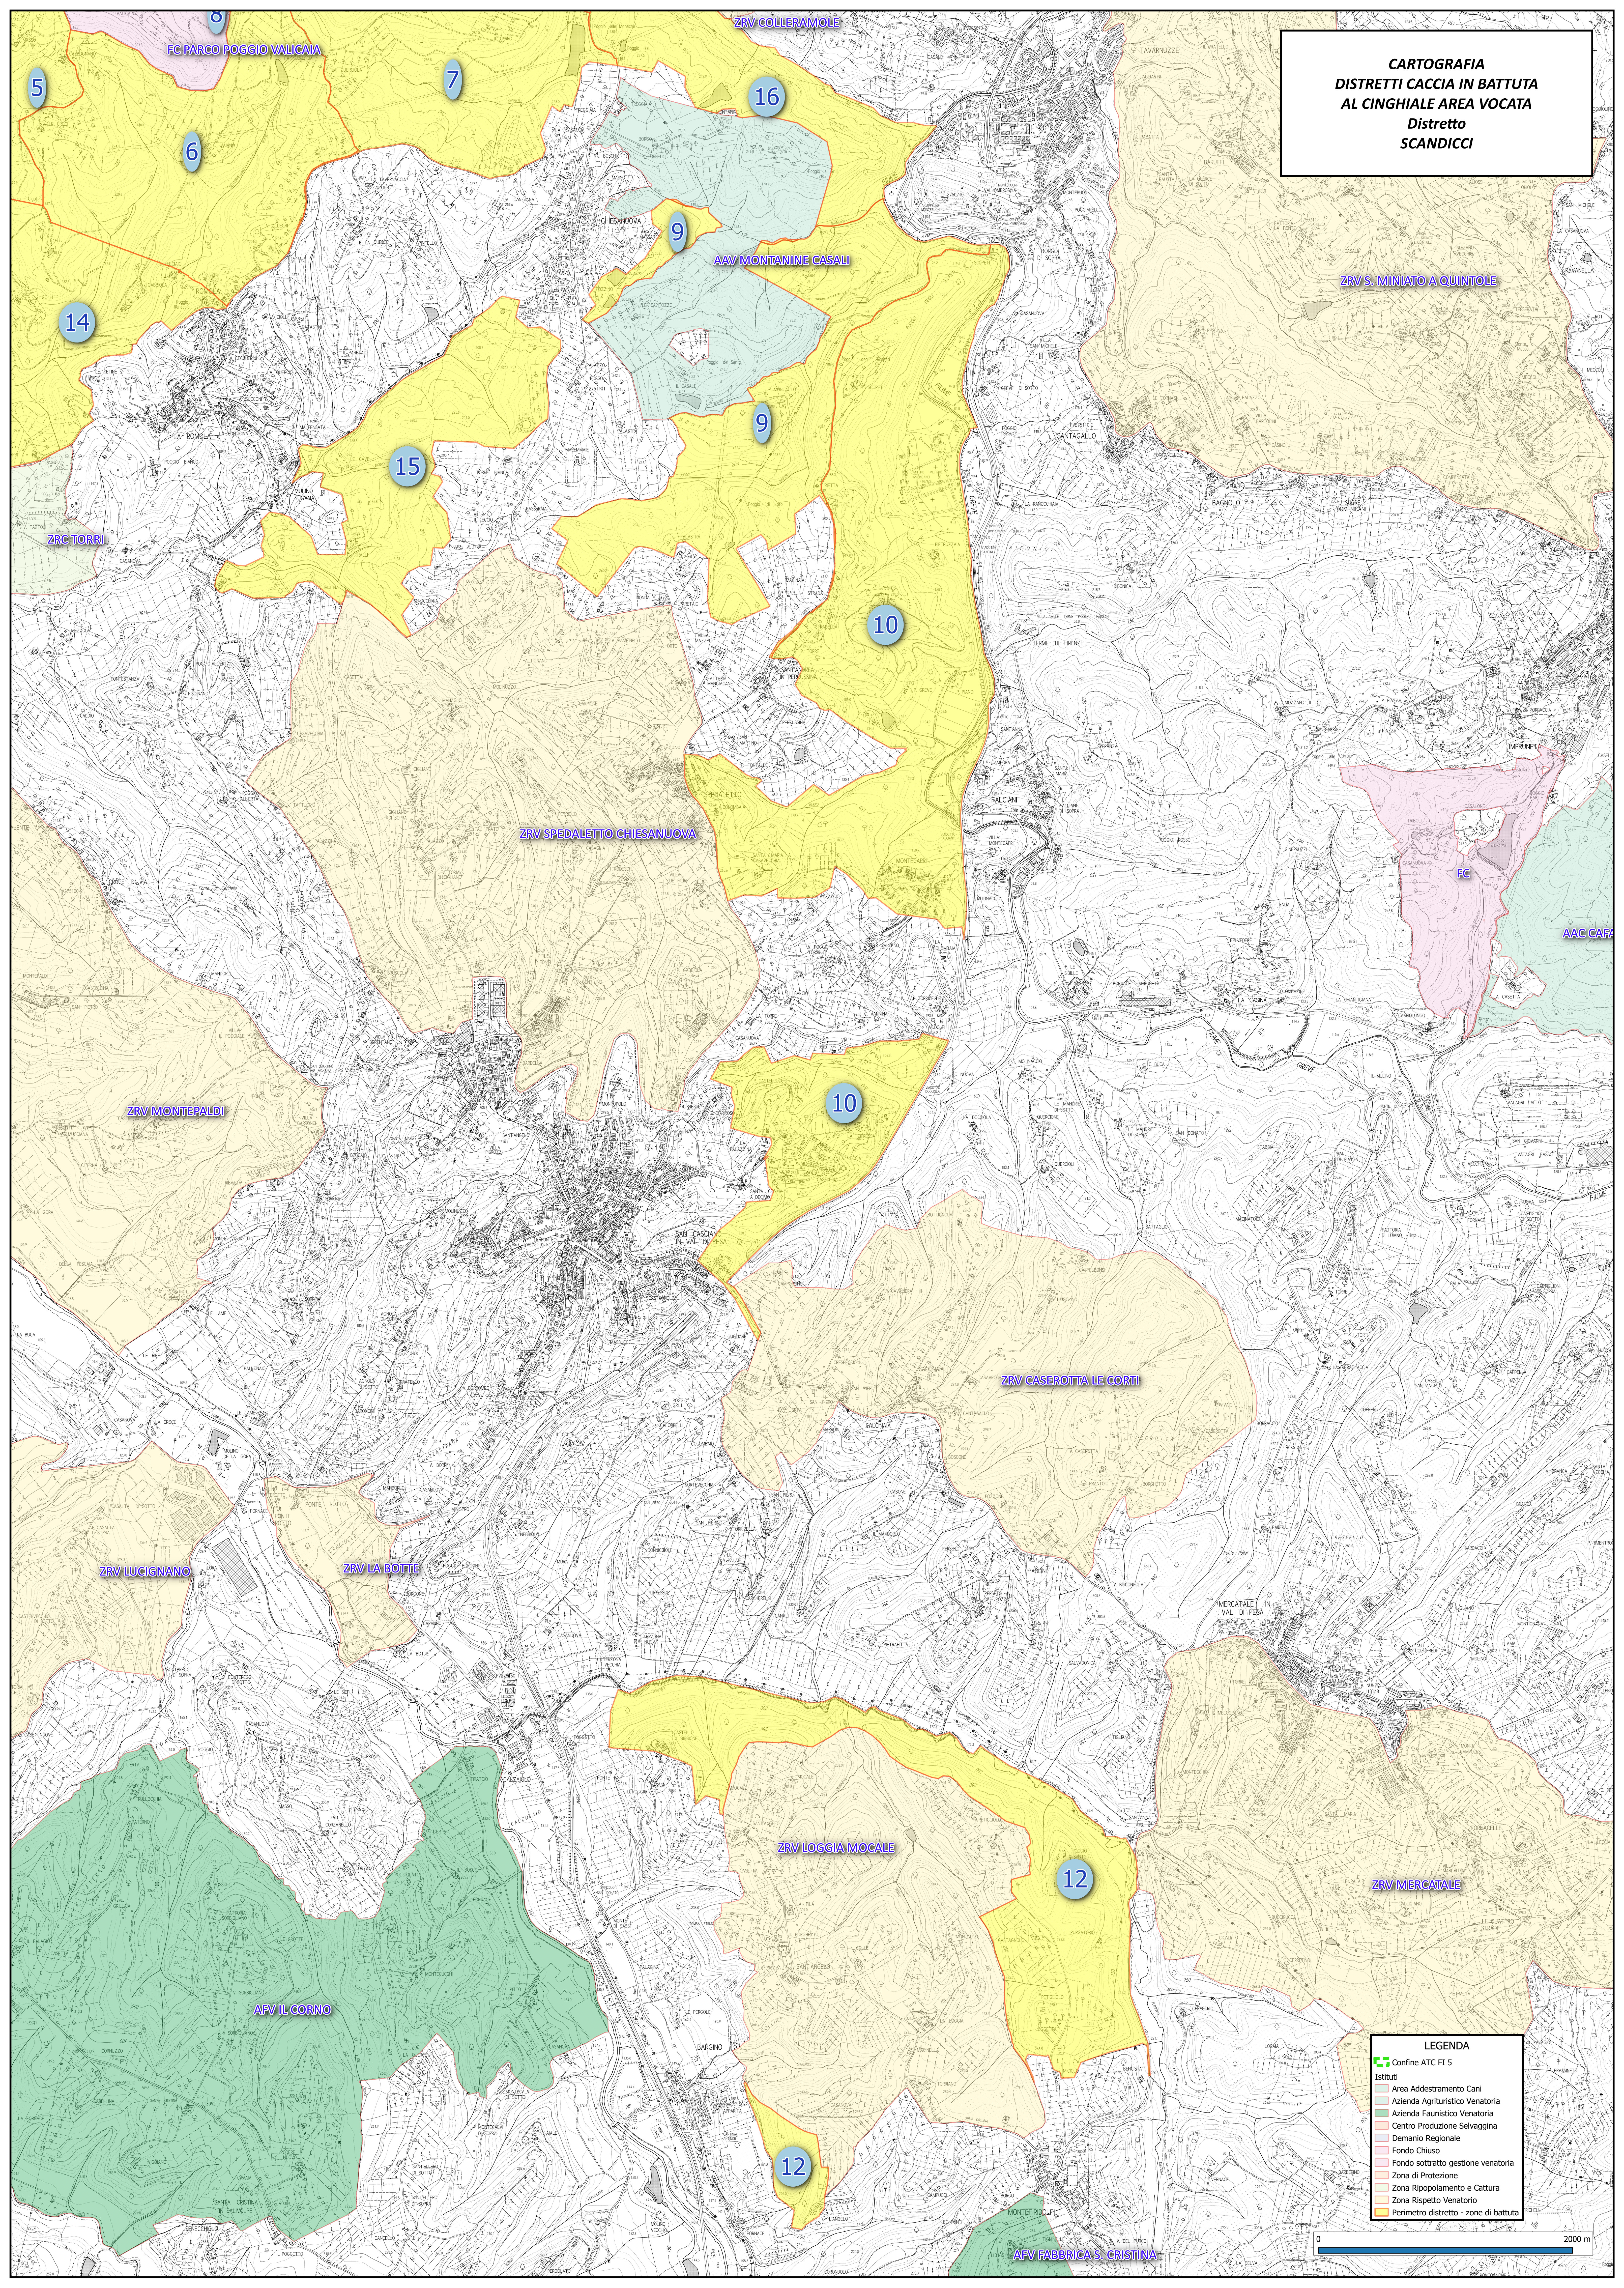

**CARTOGRAFIA
DISTRETTI CACCIA IN BATTUTA
AL CINGHIALE AREA VOCATA
Distretto
SCANDICCI**

- LEGENDA**
- Confine ATC F1 S
 - Istituti
 - Area Addestramento Cani
 - Azienda Agrituristica Venatoria
 - Azienda Faunistico Venatoria
 - Centro Produzione Selvaggina
 - Demanio Regionale
 - Fondo Chiuso
 - Fondo sottratto gestione venatoria
 - Zona di Protezione
 - Zona Ripopolamento e Cattura
 - Zona Rispetto Venatorio
 - Perimetro distretto - zone di battuta

0 2000 m